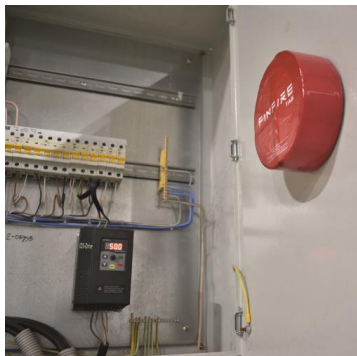

■ Установка «ТАБ»