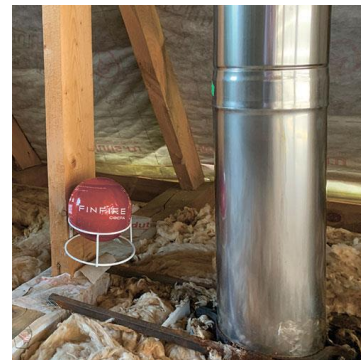

■ Установка «СФЕРЫ»