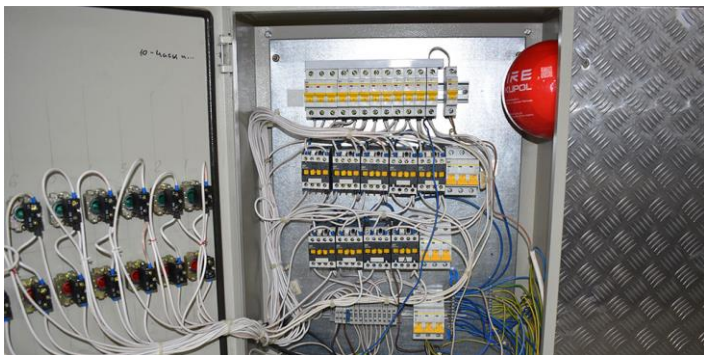

■ Установка «КУПОЛ»