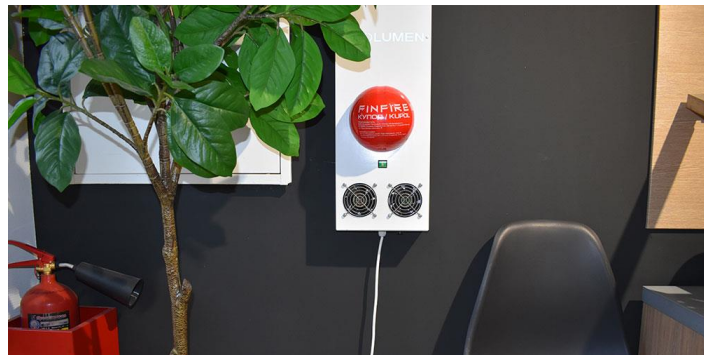

■ Установка «КУПОЛ»