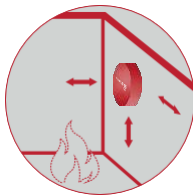

■ «СФЕРА». Инструкция по применению

Ручной режим:

Для размещения в ручном режиме универсальное крепление используется как подставка, которая располагается большим диаметром окружности крепления вниз.

1. Расположите устройство на видимом и доступном месте с помощью универсального крепления.

2. При возгорании бросьте устройство в огонь с безопасного расстояния.

3. При контакте с огнём устройство самостоятельно активируется с оповещающим хлопком и мгновенно тушит очаг возгорания.

■ Установка «СФЕРЫ»

■ «ТАБ». Инструкция по применению

Автоматический режим:

С задней части устройства необходимо отлепить защитную пленку двустороннего скотча и прикрепить с помощью него «ТАБ» на объект защиты.

1. Расположите устройство на расстоянии до 30 см сверху или сбоку над местом повышенного риска возгорания.